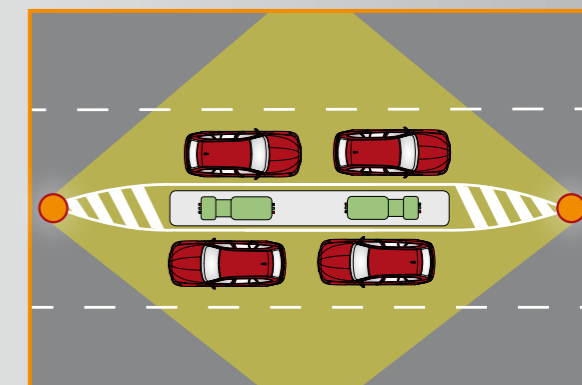

Soluzione tipo per il controllo perimetrale: autolavaggio o altra area aperta

Prevede la disposizione studiata di una o più telecamere motorizzate a 360° tipo **DS-2DF7274-A**, a seconda della dimensione dell'area da proteggere e della conformazione dell'area da sorvegliare. Grazie all'illuminatore infrarosso è possibile registrare immagini in scarsità di luce fino a 120 m di distanza.

Soluzione tipo per il controllo delle aree vendita: shop e casse

Prevede l'installazione di minicamere WDR con bilanciamento del controluce di tipo **DS-2CD2132-I** per la zona casse, e l'installazione di minicamere Full HD a muro tipo bullet **DS-2CD2012-I** o di minicamere Full HD a soffitto tipo minidome **DS-2CD20112-I** per area vendita e l'ingresso.

Il cuore del sistema: videoregistratori di rete NVR

Il centro della Soluzione Hikvision è un potente un NVR di rete della serie **DS-7700NI-SP**, con possibilità di registrazione e custodia delle immagini a distanza.