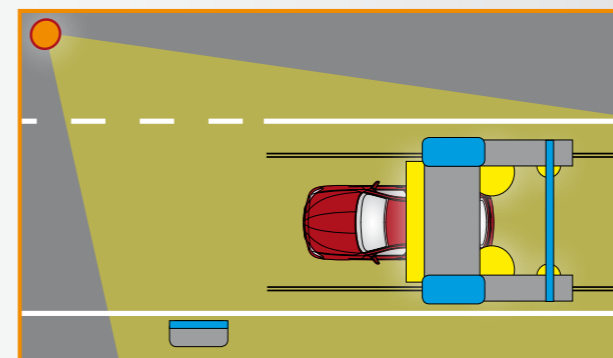

Soluzione tipo per il controllo perimetrale: autolavaggio o altra area aperta

Prevede la disposizione studiata di una o più telecamere motorizzate a 360° tipo **DS-2DF7274-A**, a seconda della dimensione dell'area da proteggere e della conformazione dell'area da sorvegliare. Grazie all'illuminatore infrarosso è possibile registrare immagini in scarsità di luce fino a 120 m di distanza.

Soluzione tipo per il controllo delle aree vendita: shop e casse

Prevede l'installazione di minicamere WDR con bilanciamento del controluce di tipo **DS-2CD2132-I** per la zona casse, e l'installazione di minicamere Full HD a muro tipo bullet **DS-2CD2012-I** o di minicamere Full HD a soffitto tipo minidome **DS-2CD20112-I** per area vendita e l'ingresso.

Il cuore del sistema: videoregistratori di rete NVR

Il centro della Soluzione Hikvision è un potente un NVR di rete della serie **DS-7700NI-SP**, con possibilità di registrazione e custodia delle immagini a distanza.