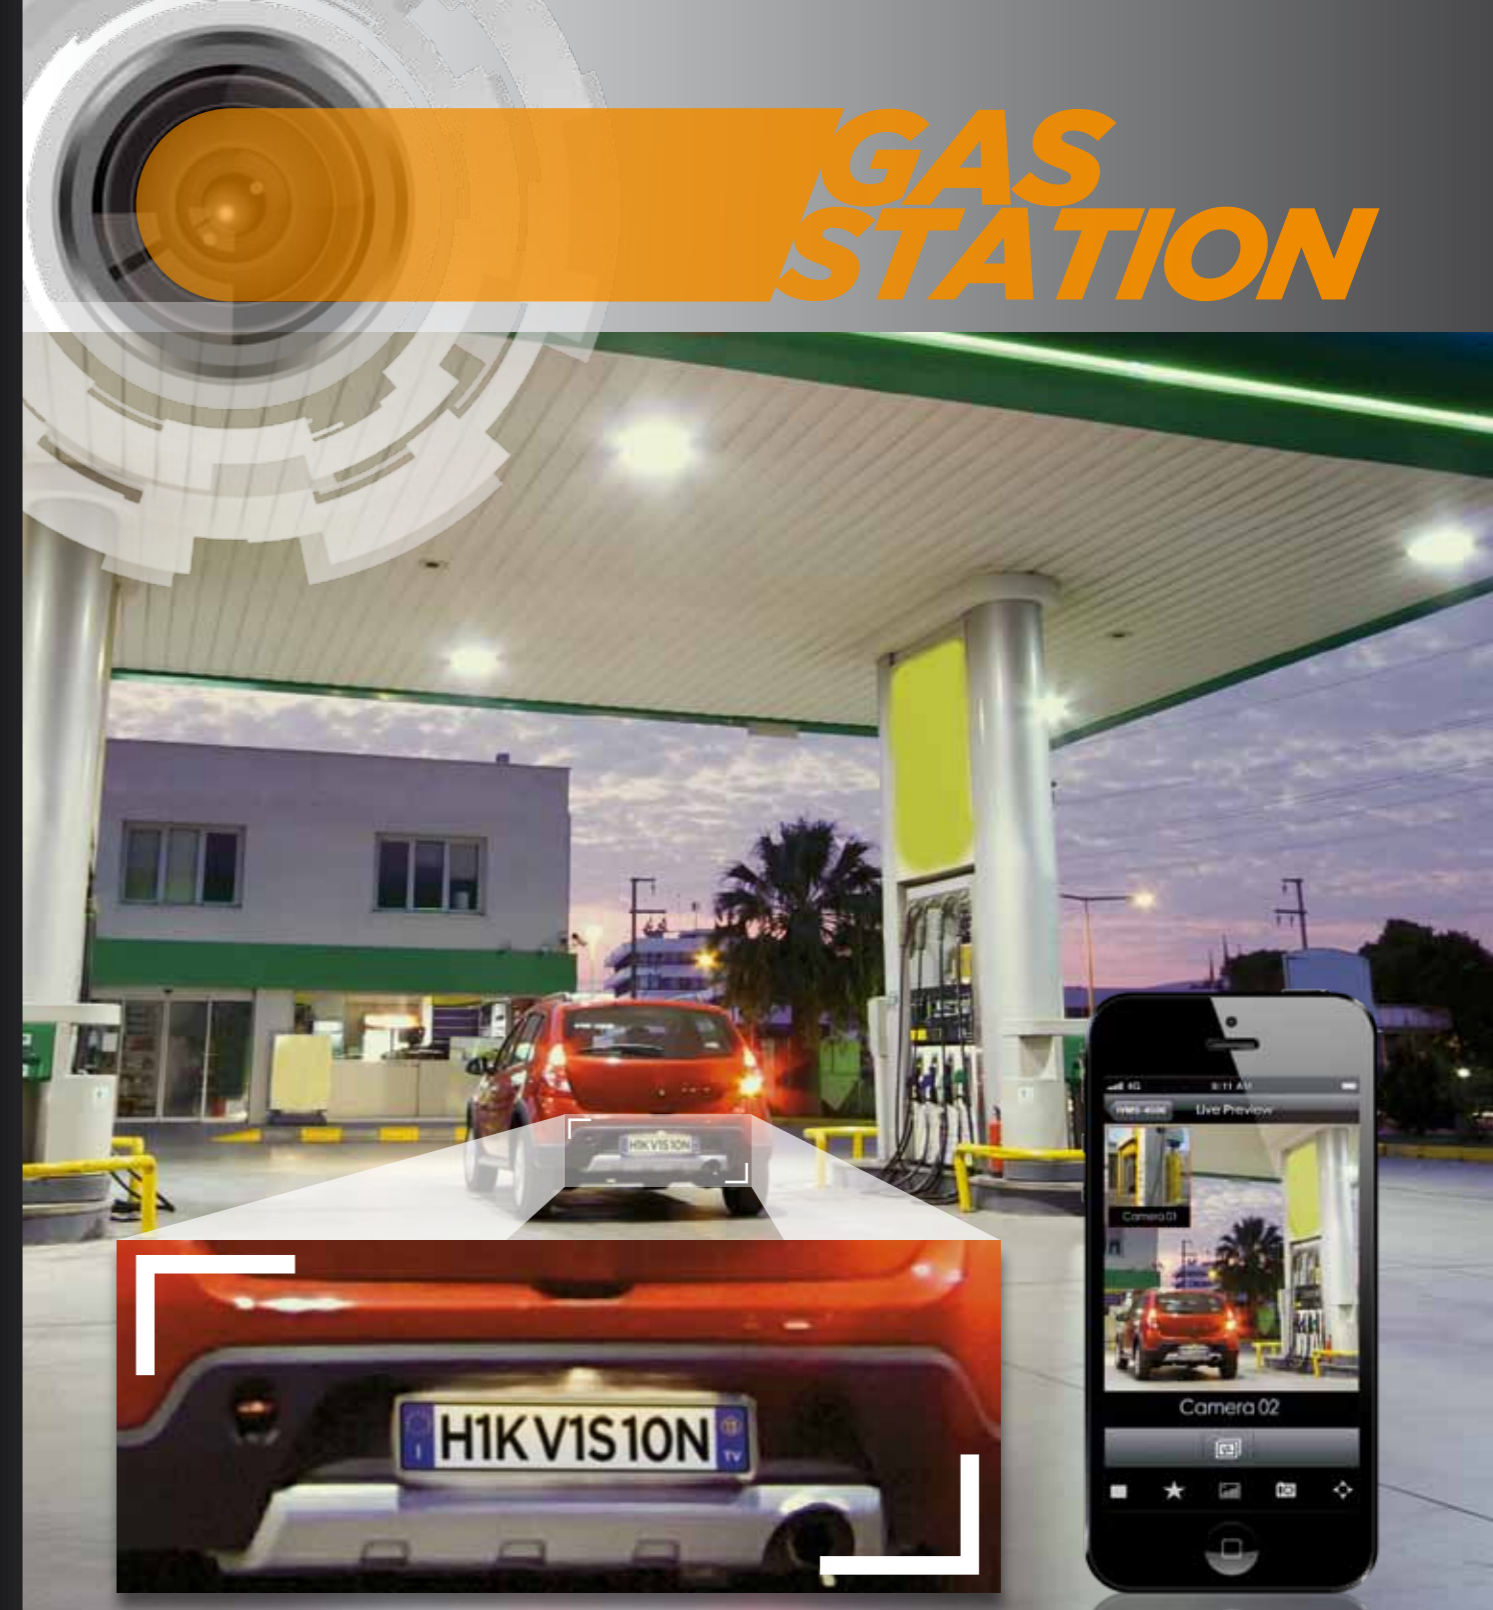

Le Soluzioni qui proposte sono esemplificative di alcune situazioni standard e modulabili a misura delle esigenze del Cliente. Per ulteriori informazioni contattateci scrivendo a info.it@hikvision.com

Le Soluzioni di Videosorveglianza Hikvision sono una risposta sempre efficiente alle esigenze di tutela della Sicurezza del Vostro impianto. Utilizzate con fiducia i prodotti Hikvision e rivolgetevi ad Installatori Professionisti per ogni informazione di cui necessitate.

Distributore:

Soluzioni di Videosorveglianza per Stazioni di Servizio e Autolavaggi

Le Soluzioni Hikvision sono concepite per la Sicurezza di tutte le zone delle stazioni di servizio, dal piazzale, allo shop, all'area dell'autolavaggio, e permettono di ottenere immagini di elevata nitidezza in grado di catturare dettagli in qualsiasi condizione critica. I sistemi ad alta risoluzione Hikvision sono un deterrente contro azioni vandaliche o criminali, registrano immagini particolarmente definite che rappresentano un efficace strumento al fine della perseguibilità di eventuali reati.