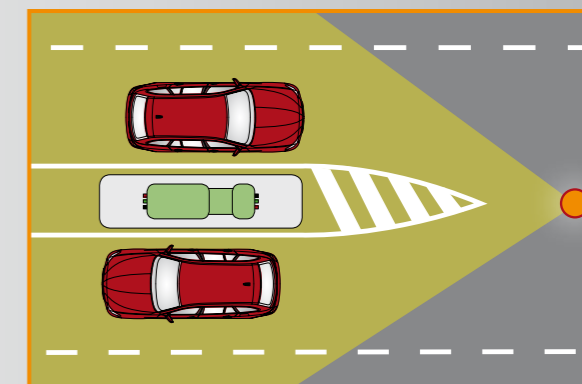

Soluzione tipo per il rifornimento in medie e grandi stazioni: due colonnine su due corsie

Per questo tipo di applicazione sono richieste due telecamere Megapixel tipo Bullet **DS-2CD8255F-EI(Z)** o tipo Minidome **DS-2CD7255F-EIZ** disposte centralmente e in maniera opposta rispetto alle corsie di marcia. L'applicazione di telecamere Megapixel Full Hd garantisce la visione di dettagli fino ad arrivare alla lettura delle targhe per una larghezza dell'area di ripresa di 5-6 metri.