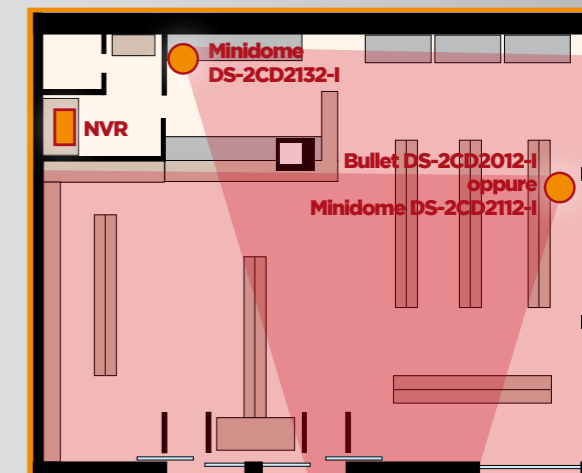

... Soluzioni a portata di smartphone e tablet

Tutta la Vostra Sicurezza a portata di mano in qualsiasi luogo: con l'innovativo software client gratuito **iVMS-4500** (per i-Phone, i-Pad, Android, Symbian e Win Mobile), tutto è sempre sotto controllo sul Vostro tablet o sul vostro smartphone, ovunque Voi siate.